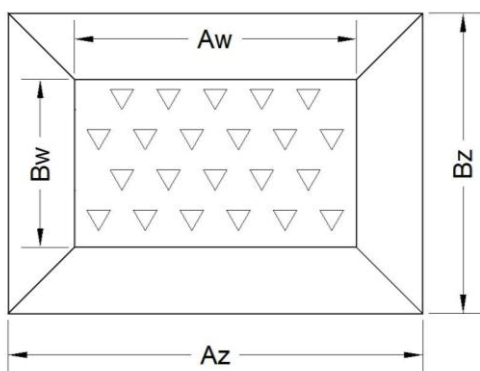

CZOŁO KRATKI

KRATKA Z RAMKĄ MONTAŻOWĄ