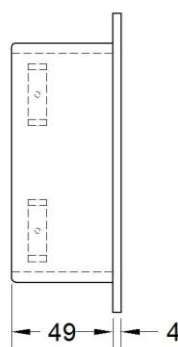

## KRATKI WYMIARY

Wymiar zewnętrzny czoła kratki $A_z \times B_z$ [mm]	Wymiar wypełnienia kratki [mm]		Wymiar ramki montażowej [mm]	
	$A_w$	$B_w$	C	D
200x140	135	76	180	120
190x165	125	101	170	145
240x165	175	101	220	145
325x165	260	101	305	145
325x190	260	126	305	170
220x215	155	151	200	195
450x165	385	101	430	145
450x215	385	151	430	195
450x235	385	171	430	215

### RAMKA MONTAŻOWA